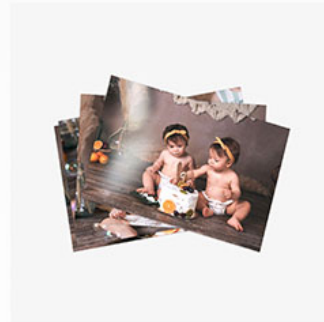

Diseños de tapa descargables incluidos

Para copias 20x15

Fotografías impresas sobre Papel Fuji Profesional DPII

Copias adicionales: 0,54€

Opcionales
Pendrive

www.colorexlab.com

Ver en tienda

Pack TRADICIONAL BABY&KIDS

LINO NATURAL
Álbum 25x36

Foto
pegada

¿Qué incluye?

ÁLBUM TRADICIONAL FOTOPEGADA + TOTE BAG + 8 FOTOS

Álbum con bloque de 15 ó 25 hojas

Tamaño: 33x33 · 25x36V

Bloque interior de cartulina verjurada con Papel Cristal de separación