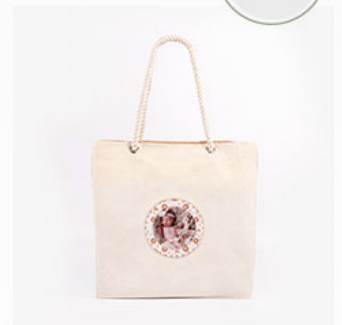

Pack TRES BOHEMIAN BABY

¿Qué incluye?

ÁLBUM BOHEMIAN BABY + CAJA FRAME BOX CRISTAL

Álbum de **10 pliegos** (20 páginas)

Tamaños 20×20 24×18 25×25 30×25

Papel Fuji Profesional DPII: Lustre (Mate), Silk (Mil Puntos), Glossy (Brillo) y Velvet.

Apertura **LayFlat 180°**

Álbum confeccionado en tres piezas de **Lino** y lino impreso

Pliegos adicionales del álbum: **2,29€** (20×20/24×18) y **3,10€** (25×25/30×25)

Caja elaborada con metacrilato y madera natural o blanca

Opcionales

Bolso Algodón

www.colorexlab.com

Ver en tienda