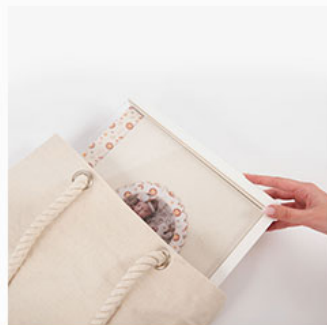

Pack TRES BOHEMIAN BABY

¿Qué incluye?

ÁLBUM BOHEMIAN BABY + CAJA FRAME BOX CRISTAL

Álbum de **10 pliegos** (20 páginas)

Tamaños 20×20 24×18 25×25 30×25

Papel Fuji Profesional DPII: Lustre (Mate), Silk (Mil Puntos), Glossy (Brillo) y Velvet.

Apertura **LayFlat 180°**

Álbum confeccionado en tres piezas de **Lino** y lino impreso

Pliegos adicionales del álbum: **2,29€** (20×20/24×18) y **3,10€** (25×25/30×25)

Caja elaborada con metacrilato y madera natural o blanca

Opcionales

Bolso Algodón

www.colorexlab.com

Ver en tienda