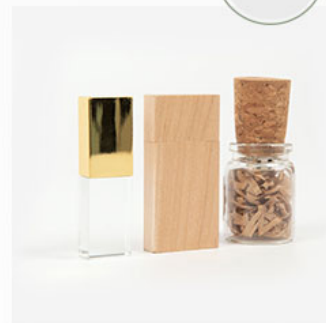

Pliegos adicionales del álbum: **1,45€**

Personalizaciones de álbum incluidas (Placa metacrilato o UVI en cinta)

El sobre y las talegas están confeccionados con textiles a juego con los álbumes.

Opcionales

Álbumes adicionales

Ampliación

Pendrive

www.colorexlab.com

Ver en tienda

Pack

NUEVE

COPIAS RÍGIDAS

Madera Natural
Pendrive Gloss Oro

Diferentes
pendrives

¿Qué incluye?

CAJA COPY MIX + 10 COPIAS RÍGIDAS + PEANA

Caja de **madera natural o blanca** y tapa de **metacrilato o fotográfica/diseño**.

Para copias rígidas **20×15** a una o dos caras